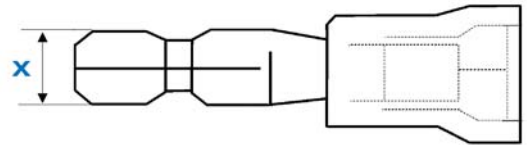

Sonstige Kabelschuhe Other terminals

Stoßverbinder, vollisoliert Butt connectors, fully insulated

Bezeichnung	mm ²	AWG	Bestell-Nr./Farbcode	Maße (x)	Stück
Description	mm ²	AWG	Item no./colour code	Dimensions (x)	Pieces
SV 26-1	0,5-1	20-18	V70SV004001	26 mm	100
SV 26-2,5	1,5-2,5	16-14	V70SV004002	26 mm	100
SV 26-6	4-6	12-10	V70SV004003	26 mm	100

Stiftkabelschuhe, teilisoliert Pin terminals, pre-insulated

Bezeichnung	mm ²	AWG	Bestell-Nr./Farbcode	Maße (x)	Stück
Description	mm ²	AWG	Item no./colour code	Dimensions (x)	Pieces
SK 12-1	0,5-1	20-18	V70SS004001	12 mm	100
SK 12-2,5	1,5-2,5	16-14	V70SS004002	12 mm	100
SK 14-6	4-6	12-10	V70SS004003	14 mm	100

Sonstige Kabelschuhe Other terminals

Rundstecker, teilisoliert Male bullet disconnect terminals, pre-insulated

Bezeichnung	mm ²	AWG	Bestell-Nr./Farbcode	Maße (x)	Stück
Description	mm ²	AWG	Item no./colour code	Dimensions (x)	Pieces
RS 4-1	0,5-1	20-18	V70RS004001	4 mm	100
RS 5-2,5	1,5-2,5	16-14	V70RS004002	5 mm	100
RS 5-6	4-6	12-10	V70RS004003	5 mm	100

Rundsteckhülse, vollisoliert Female bullet disconnect terminals, fully insulated

Bezeichnung	mm ²	AWG	Bestell-Nr./Farbcode	Maße (x)	Stück
Description	mm ²	AWG	Item no./colour code	Dimensions (x)	Pieces
RHV 4-1	0,5-1	20-18	V70RV004001	4 mm	100
RHV 5-2,5	1,5-2,5	16-14	V70RV004002	5 mm	100
RHV 5-6	4-6	12-10	V70RV004003	5 mm	100