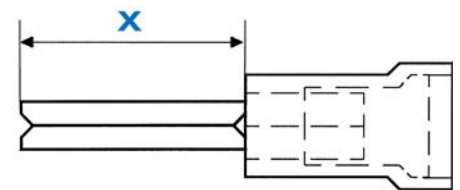

Sonstige Kabelschuhe Other terminals

Stoßverbinder, vollisoliert Butt connectors, fully insulated

Bezeichnung	mm ²	AWG	Bestell-Nr./Farbcode	Maße (x)	Stück
Description	mm ²	AWG	Item no./colour code	Dimensions (x)	Pieces
SV 26-1	0,5-1	20-18	V70SV004001	26 mm	100
SV 26-2,5	1,5-2,5	16-14	V70SV004002	26 mm	100
SV 26-6	4-6	12-10	V70SV004003	26 mm	100

Stiftkabelschuhe, teilisoliert Pin terminals, pre-insulated

Bezeichnung	mm ²	AWG	Bestell-Nr./Farbcode	Maße (x)	Stück
Description	mm ²	AWG	Item no./colour code	Dimensions (x)	Pieces
SK 12-1	0,5-1	20-18	V70SS004001	12 mm	100
SK 12-2,5	1,5-2,5	16-14	V70SS004002	12 mm	100
SK 14-6	4-6	12-10	V70SS004003	14 mm	100

Sonstige Kabelschuhe Other terminals

Rundstecker, teilisoliert Male bullet disconnect terminals, pre-insulated

Bezeichnung	mm ²	AWG	Bestell-Nr./Farbcode	Maße (x)	Stück
Description	mm ²	AWG	Item no./colour code	Dimensions (x)	Pieces
RS 4-1	0,5-1	20-18	V70RS004001	4 mm	100
RS 5-2,5	1,5-2,5	16-14	V70RS004002	5 mm	100
RS 5-6	4-6	12-10	V70RS004003	5 mm	100

Rundsteckhülse, vollisoliert Female bullet disconnect terminals, fully insulated

Bezeichnung	mm ²	AWG	Bestell-Nr./Farbcode	Maße (x)	Stück
Description	mm ²	AWG	Item no./colour code	Dimensions (x)	Pieces
RHV 4-1	0,5-1	20-18	V70RV004001	4 mm	100
RHV 5-2,5	1,5-2,5	16-14	V70RV004002	5 mm	100
RHV 5-6	4-6	12-10	V70RV004003	5 mm	100