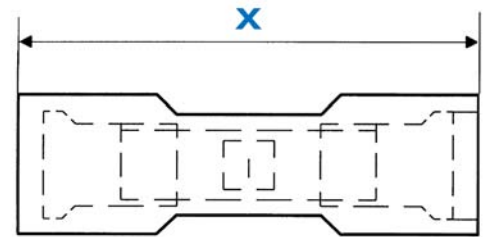

Sonstige Kabelschuhe Other terminals

Stoßverbinder, vollisoliert Butt connectors, fully insulated

Bezeichnung	mm ²	AWG	Bestell-Nr./Farbcode	Maße (x)	Stück
Description	mm ²	AWG	Item no./colour code	Dimensions (x)	Pieces
SV 26-1	0,5-1	20-18	V70SV004001	26 mm	100
SV 26-2,5	1,5-2,5	16-14	V70SV004002	26 mm	100
SV 26-6	4-6	12-10	V70SV004003	26 mm	100

Stiftkabelschuhe, teilisoliert Pin terminals, pre-insulated

Bezeichnung	mm ²	AWG	Bestell-Nr./Farbcode	Maße (x)	Stück
Description	mm ²	AWG	Item no./colour code	Dimensions (x)	Pieces
SK 12-1	0,5-1	20-18	V70SS004001	12 mm	100
SK 12-2,5	1,5-2,5	16-14	V70SS004002	12 mm	100
SK 14-6	4-6	12-10	V70SS004003	14 mm	100

Sonstige Kabelschuhe Other terminals

Rundstecker, teilisoliert Male bullet disconnect terminals, pre-insulated

Bezeichnung	mm ²	AWG	Bestell-Nr./Farbcode	Maße (x)	Stück
Description	mm ²	AWG	Item no./colour code	Dimensions (x)	Pieces
RS 4-1	0,5-1	20-18	V70RS004001	4 mm	100
RS 5-2,5	1,5-2,5	16-14	V70RS004002	5 mm	100
RS 5-6	4-6	12-10	V70RS004003	5 mm	100

Rundsteckhülse, vollisoliert Female bullet disconnect terminals, fully insulated

Bezeichnung	mm ²	AWG	Bestell-Nr./Farbcode	Maße (x)	Stück
Description	mm ²	AWG	Item no./colour code	Dimensions (x)	Pieces
RHV 4-1	0,5-1	20-18	V70RV004001	4 mm	100
RHV 5-2,5	1,5-2,5	16-14	V70RV004002	5 mm	100
RHV 5-6	4-6	12-10	V70RV004003	5 mm	100