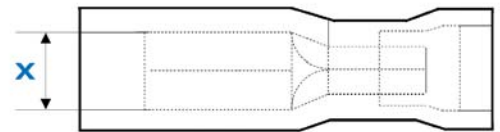

Sonstige Kabelschuhe Other terminals

Stoßverbinder, vollisoliert Butt connectors, fully insulated

Bezeichnung	mm ²	AWG	Bestell-Nr./Farbcode	Maße (x)	Stück
Description	mm ²	AWG	Item no./colour code	Dimensions (x)	Pieces
SV 26-1	0,5-1	20-18	V70SV004001	26 mm	100
SV 26-2,5	1,5-2,5	16-14	V70SV004002	26 mm	100
SV 26-6	4-6	12-10	V70SV004003	26 mm	100

Stiftkabelschuhe, teilisoliert Pin terminals, pre-insulated

Bezeichnung	mm ²	AWG	Bestell-Nr./Farbcode	Maße (x)	Stück
Description	mm ²	AWG	Item no./colour code	Dimensions (x)	Pieces
SK 12-1	0,5-1	20-18	V70SS004001	12 mm	100
SK 12-2,5	1,5-2,5	16-14	V70SS004002	12 mm	100
SK 14-6	4-6	12-10	V70SS004003	14 mm	100

Sonstige Kabelschuhe Other terminals

Rundstecker, teilisoliert Male bullet disconnect terminals, pre-insulated

Bezeichnung	mm ²	AWG	Bestell-Nr./Farbcode	Maße (x)	Stück
Description	mm ²	AWG	Item no./colour code	Dimensions (x)	Pieces
RS 4-1	0,5-1	20-18	V70RS004001	4 mm	100
RS 5-2,5	1,5-2,5	16-14	V70RS004002	5 mm	100
RS 5-6	4-6	12-10	V70RS004003	5 mm	100