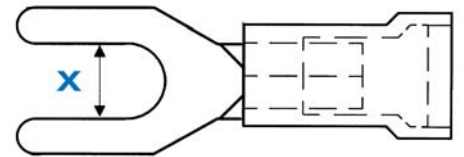

Gabelkabelschuhe Spade terminals

Gabelkabelschuhe, teilisoliert Spade terminals, pre-insulated

Bezeichnung	mm ²	AWG	Bestell-Nr./Farbcode	Maße (x)	Stück
Description	mm ²	AWG	Item no./colour code	Dimensions (x)	Pieces
G 3-1	0,5-1	20-18	V70GK004001	M3	100
G 3,5-1	0,5-1	20-18	V70GK004002	M3,5	100
G 4-1	0,5-1	20-18	V70GK004003	M4	100
G 5-1	0,5-1	20-18	V70GK004004	M5	100
G 6-1	0,5-1	20-18	V70GK004005	M6	100
G 3-2,5	1,5-2,5	16-14	V70GK004006	M3	100
G 3,5-2,5	1,5-2,5	16-14	V70GK004007	M3,5	100
G 4-2,5	1,5-2,5	16-14	V70GK004008	M4	100
G 5-2,5	1,5-2,5	16-14	V70GK004009	M5	100
G 6-2,5	1,5-2,5	16-14	V70GK004010	M6	100
G 4-6	4-6	12-10	V70GK004011	M4	100
G 5-6	4-6	12-10	V70GK004012	M5	100
G 6-6	4-6	12-10	V70GK004013	M6	100